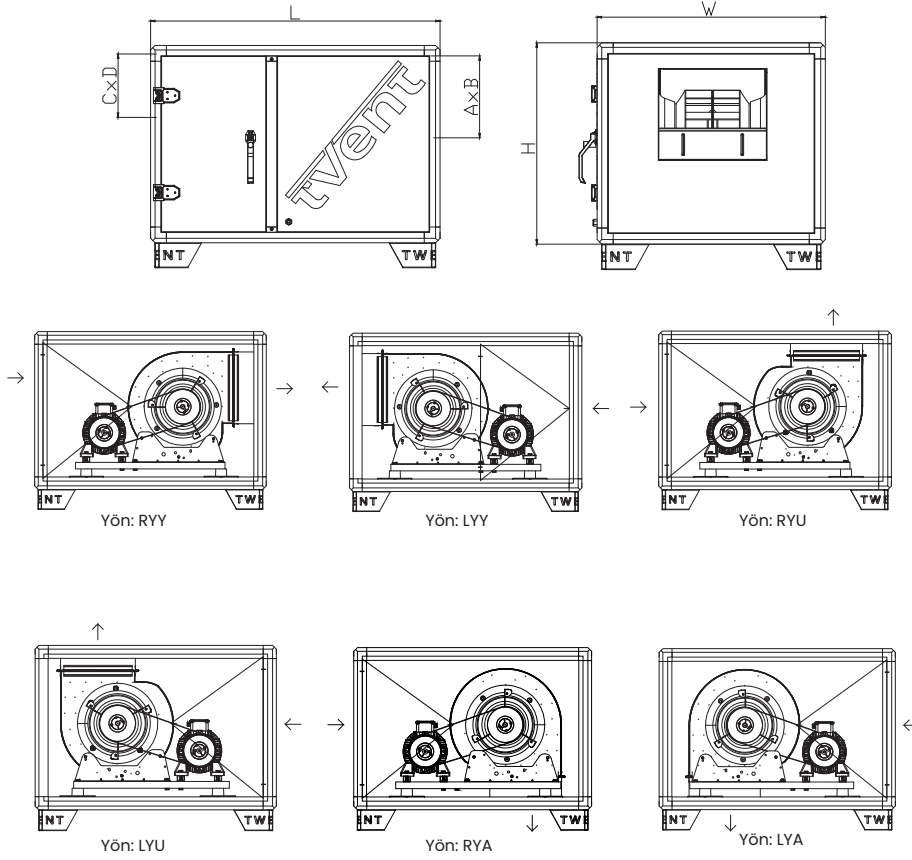

KAYIŞ-KASNAK TAHRİK MEKANİZMALI GERİYE EĞİMLİ VE SEYREK KANATLI ÇİFT EMİŞLİ RADYAL FANLI G2 METAL FİLTRELİ

TSF-S.RDH çift emişli santrifüj hücreli fanlar 1.500 m³/h ile 107.500 m³/h debileri arasında değişik boyutlarda üretilmektedir. Hücre panelleri 20 mm kalınlıkta ve 70 kg/m³ yoğunlukta kaya yünü izolelidir. Titreşimsiz çalışma özelliğine sahip, düşük enerji ile maksimum verim sağlar.

TİP / KOD	L	W	H	A	B	C	D
TSF-S.RDH 200 R	800	600	600	256	256		
TSF-S.RDH 225 R	900	700	650	288	288		
TSF-S.RDH 250 R	1000	750	700	322	322		
TSF-S.RDH 280 R	1050	800	750	361	361		
TSF-S.RDH 315 R	1100	900	850	404	404		
TSF-S.RDH 315 R	1100	900	850	404	404		
TSF-S.RDH 355 R	1150	1000	950	453	453		
TSF-S.RDH 355 R	1150	1000	950	453	453		
TSF-S.RDH 400 R	1250	1050	1000	507	507		
TSF-S.RDH 450 R	1400	1200	1100	569	569		
TSF-S.RDH 500 R	1600	1350	1250	638	638		
TSF-S.RDH 500 R	1600	1350	1250	638	638		
TSF-S.RDH 560 R	1600	1350	1250	715	715		
TSF-S.RDH 560 R	1700	1500	1350	715	715		
TSF-S.RDH 630 R	1900	1650	1500	801	801		
TSF-S.RDH 630 R	1900	1650	1500	801	801		
TSF-S.RDH 710 R	2050	1800	1650	898	898		
TSF-S.RDH 710 K	2050	1800	1650	898	898		
TSF-S.RDH 800 K	2300	2050	1900	1007	1007		
TSF-S.RDH 800 K	2300	2050	1900	1007	1007		
TSF-S.RDH 900 K	2500	2200	2050	1130	1130		
TSF-S.RDH 900 K	2500	2200	2050	1130	1130		
TSF-S.RDH 1000 K	2700	2400	2200	1267	1267		
TSF-S.RDH 1000 K	2750	2400	2200	1267	1267		
TSF-S.RDH 1000 K2	2850	2400	2200	1267	1267		
TSF-S.RDH 1000 K2	2900	2400	2200	1267	1267		